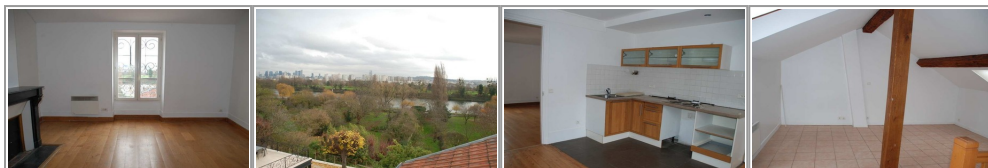

Location appartement - Appartement CARRIERES SUR SEINE

**950 € Charges
Comprises
VIEUX VILLAGE**

Elite Habitat
41 boulevard Carnot
78420 CARRIERES SUR
SEINE
c.dupe@elitehabitat.com
Tel. : 01 61 04 30 30

<http://www.elitehabitat.com/>

- » Référence : 78008552-1742
- » Nombre de pièces : 3
- » Quartier : VIEUX VILLAGE
- » Nombre de salle d'eau : 1
- » Surface : 54 m²
- » Chauffage : électrique
- » Charges : 30 €

Au coeur du vieux village, cet appartement en duplex comprend: Un séjour avec cuisine ouverte, une chambre (ou séjour double) et un WC. A l'étage : Une grande chambre et une salle d'eau avec WC. Appartement en bon état, lumineux, avec une belle vue dégagée!